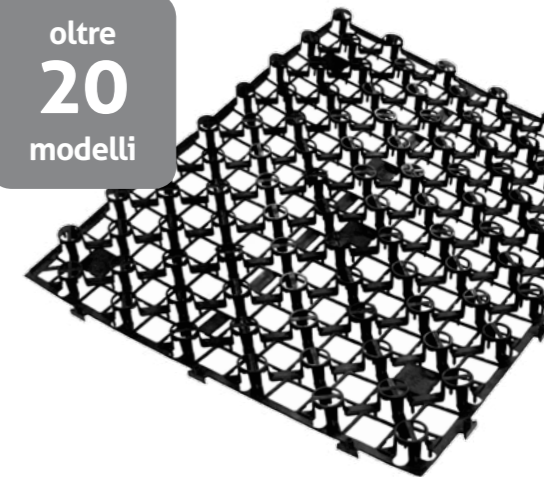

AMPIA GAMMA PER TUTTE LE ESIGENZE

Spiderex, oltre che nella versione senza isolamento, è disponibile anche con diversi tipi di isolamento per soddisfare qualsiasi esigenza di coibentazione e di installazione.

Le soluzioni disponibili sono:

- Polistirolo elasticizzato
- Polistirolo con grafite
- Polistirolo bianco
- Poliuretano

oltre
20
modelli