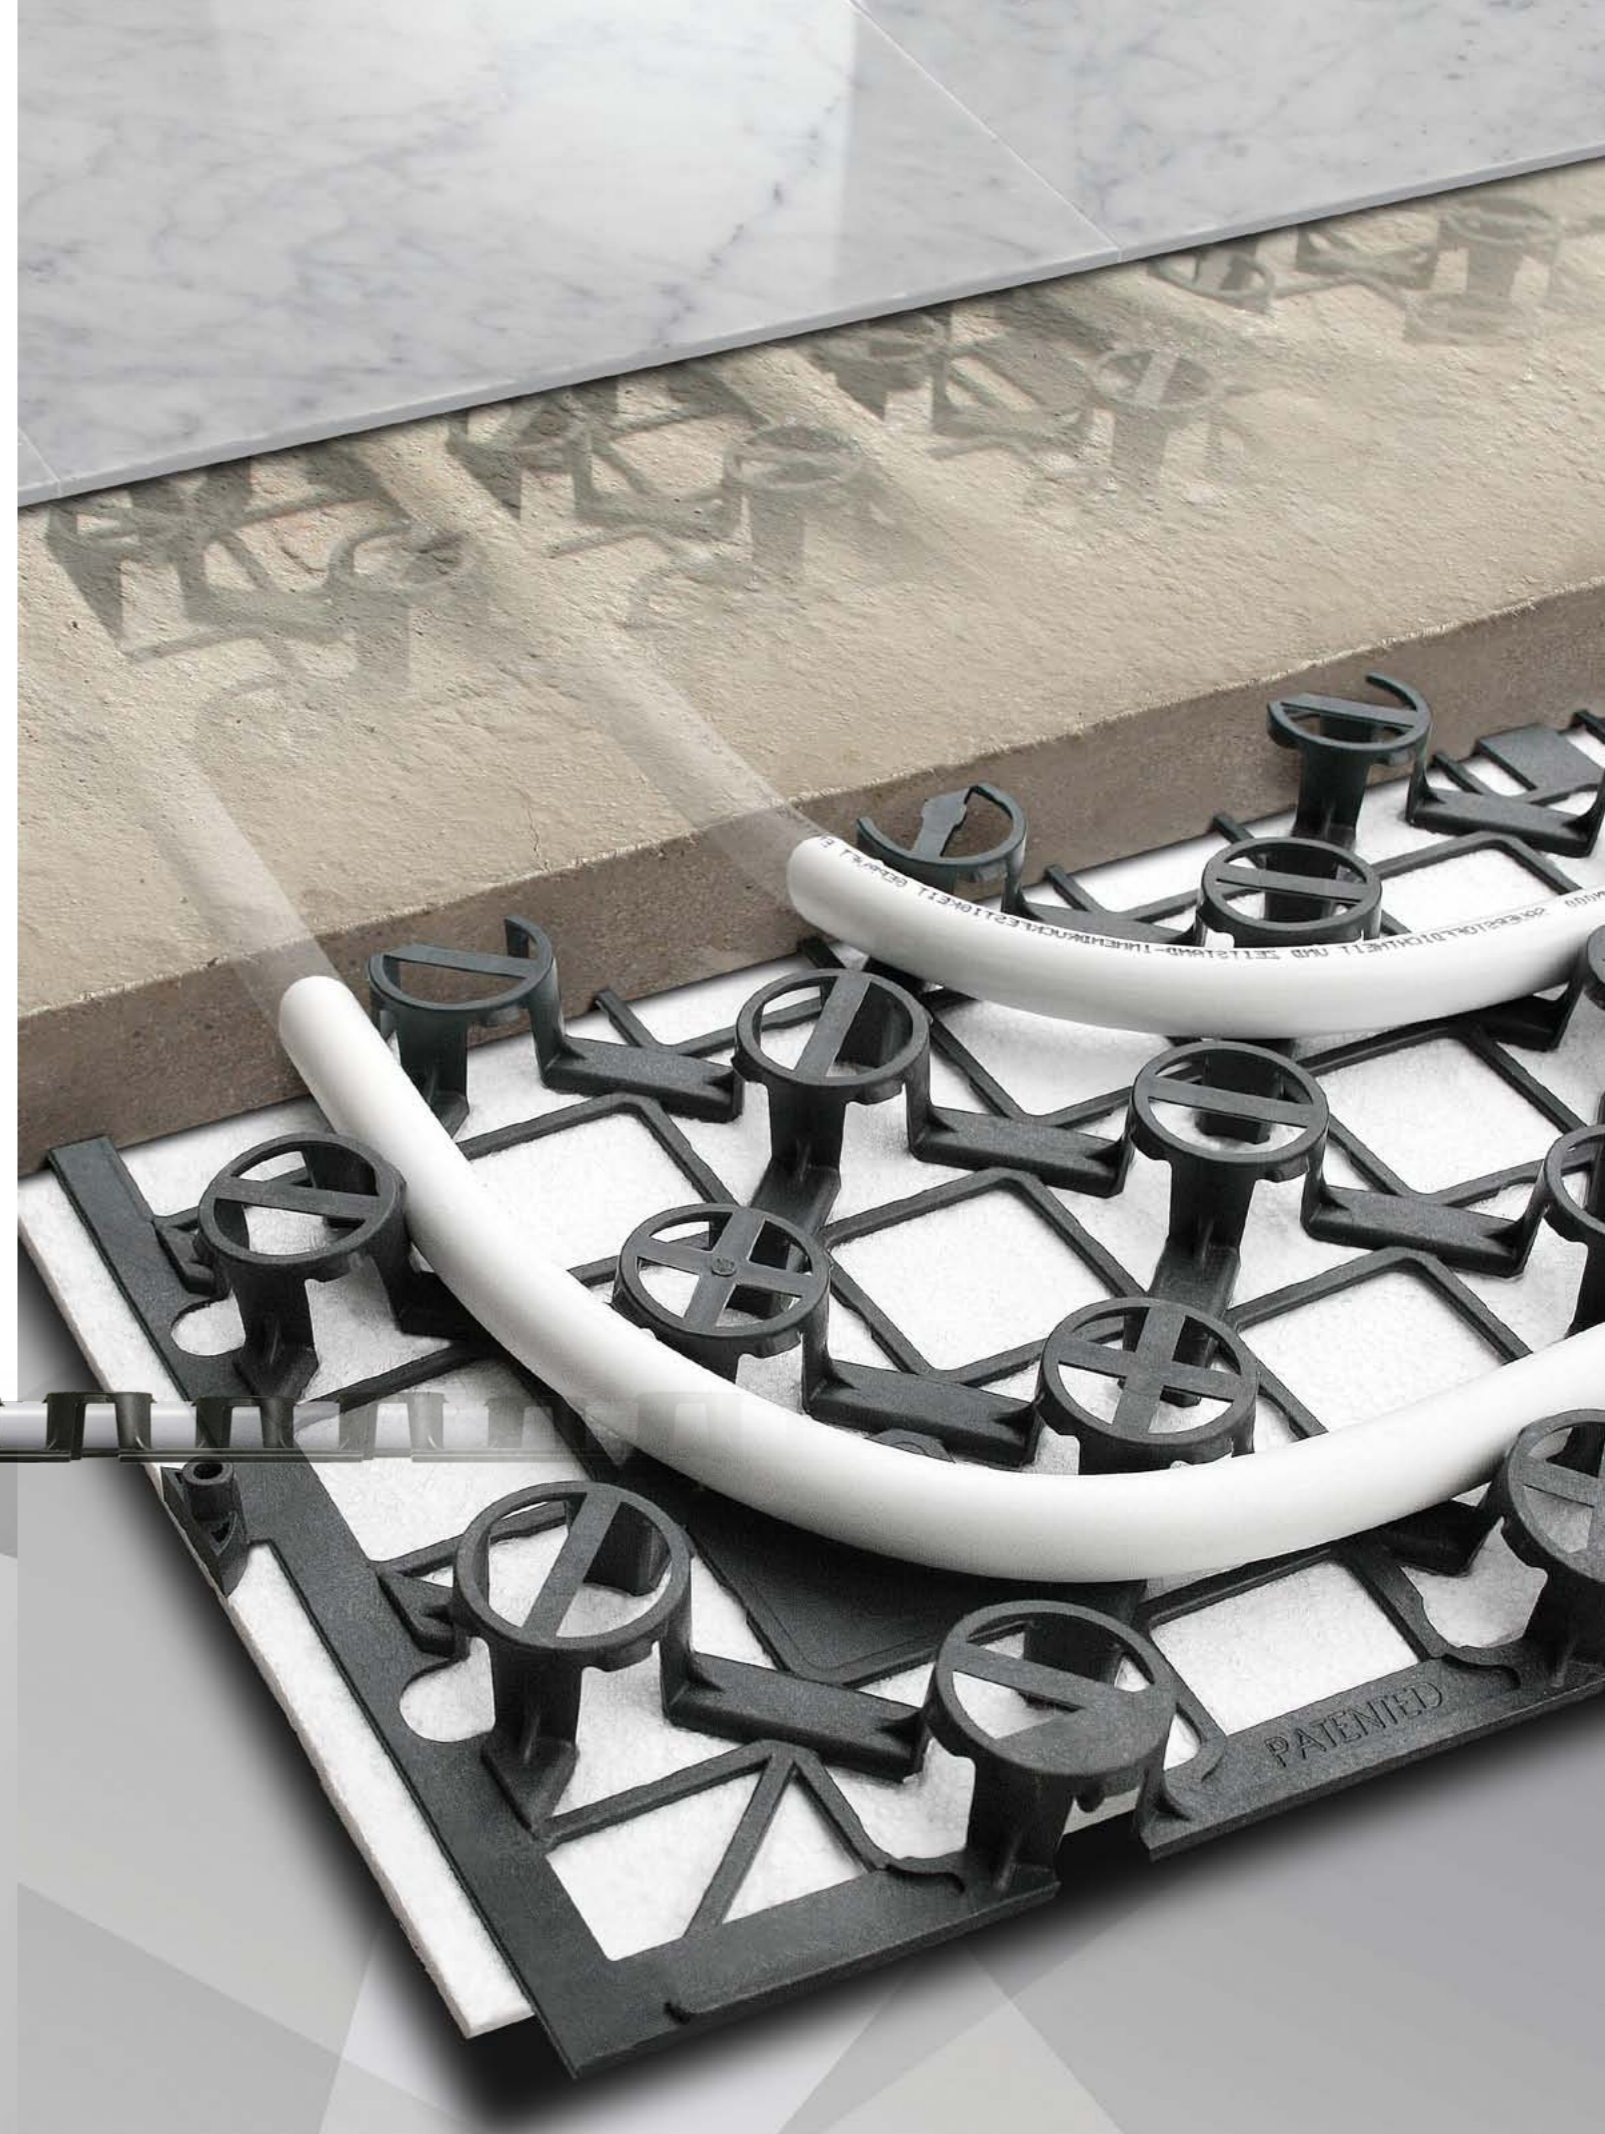

SPIDEREX

IL COMFORT IN SOLI TRE CENTIMETRI

Cappellotto srl è lieta di presentare Spiderex, l'esclusivo sistema che consente di realizzare impianti di climatizzazione radiante con uno spessore di soli 3 centimetri.

Spiderex è un brevetto innovativo che offre molteplici vantaggi, sia all'utilizzatore finale nel comfort ambientale e nel risparmio energetico, sia all'installatore termoidraulico nella posa e nella realizzazione delle connessioni idrauliche.

Venite a scoprirli insieme a noi.