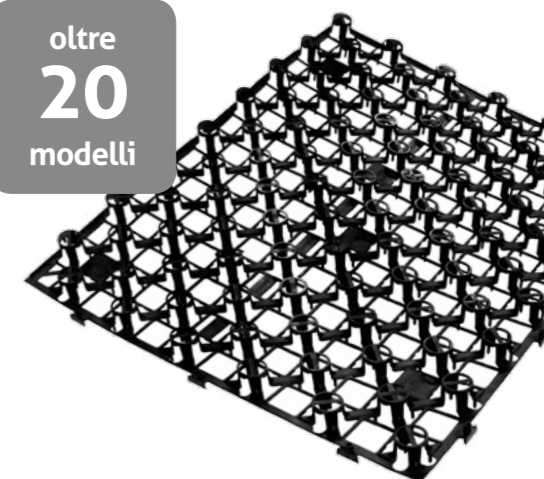

AMPIA GAMMA PER TUTTE LE ESIGENZE

Spiderex, oltre che nella versione senza isolamento, è disponibile anche con diversi tipi di isolamento per soddisfare qualsiasi esigenza di coibentazione e di installazione.

Le soluzioni disponibili sono:

- Polistirolo elasticizzato
- Polistirolo con grafite
- Polistirolo bianco
- Poliuretano

oltre
20
modelli